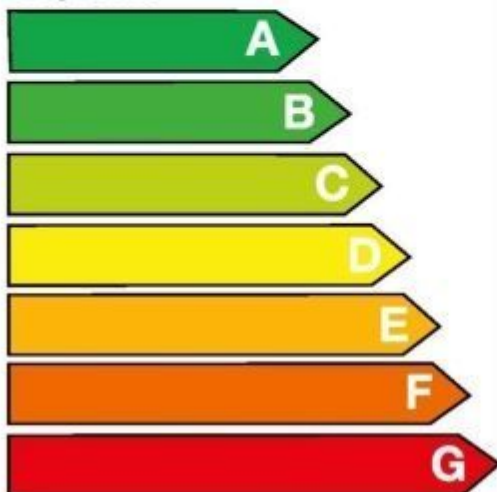

Energie

Kombinovaná
pračka a sušička

Výrobce CANDYGROUP

Hoover

Model

AWDPD
4138LHR/1

Úsporné

A

Méně úsporné

Spotřeba energie kWh **8,84**

(při praní, odstředování i sušení a zatížení plnou kapacitou při 60°C)

Jen praní kWh **1,5**

Skutečná spotřeba energie závisí na způsobu používání spotřebiče.

Účinnost praní **A**
A: lepší G: horší
Otáčky při odstředování 1/min **1400**

Náplň spotřebiče bez sušení **13**

(bavlna) kg sušení **8**

Spotřeba vody l **160**

Hluk **Praní** **52**
(dB(A) re 1 pW) **Odsředování** **80**
Sušení **61**

Další údaje jsou v návodu k použití

Norma En60456
Směrnice 95/12/ES pro označování
elektrických praček energetickými štítky.